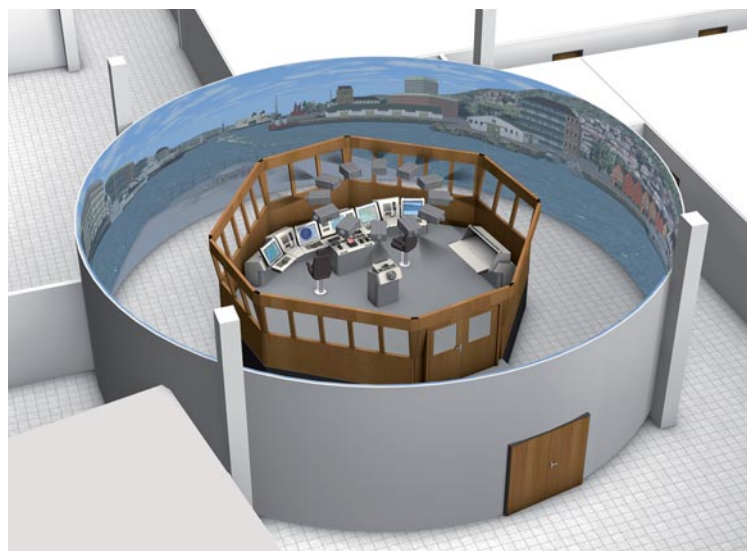

MTC

H A M B U R G

Faszination Seefahrt

Ihre Teilnehmer auf der Brücke eines Kreuzfahrt-Giganten

Das 2009 in Betrieb genommene Training Center ist das modernste seiner Art in Europa. Den Kern bildet der professionelle Schiffsimulator mit einer Brücke von 14 Meter Durchmesser und einer 360-Grad-Projektion. Ihre Teilnehmer übernehmen dann selbst das Kommando unter fachkundiger Anleitung.

Bei den Einrichtungen wurde besonders auf maritimes Flair geachtet. Der Fußbodenbelag wurde der Beplankung eines modernen Kreuzfahrtschiffes nachempfunden. Die Handläufe gleichen der Reeling an Bord. Eine Vielzahl von nautischen Exponaten runden den Gesamteindruck des Marine-Training-Centers ab.

Lage: Hamburg-Stellingen
Anfahrt: A 7, Ausfahrt Arenen
S-Bahn: Halt Eidelstedt oder Arenen, 1 km
ICE-Bahnhof: Hamburg Hbf., ca. 10 km
Flughafen: Hamburg Fuhlsbüttel, ca. 10 km

KAPAZITÄTEN

Gesamtfläche (qm): 2.500
Räume: Atrium für bis zu 200 Personen, verschiedene Konferenzräume von 40-90 qm für Gruppen bis zu 60 Personen
Ausstattung: Gastro-Küche mit Theke für Catering, Bar, getrennter Raucherraum
Parkplätze: vor dem Gebäude und begrenzte Anzahl in der Tiefgarage